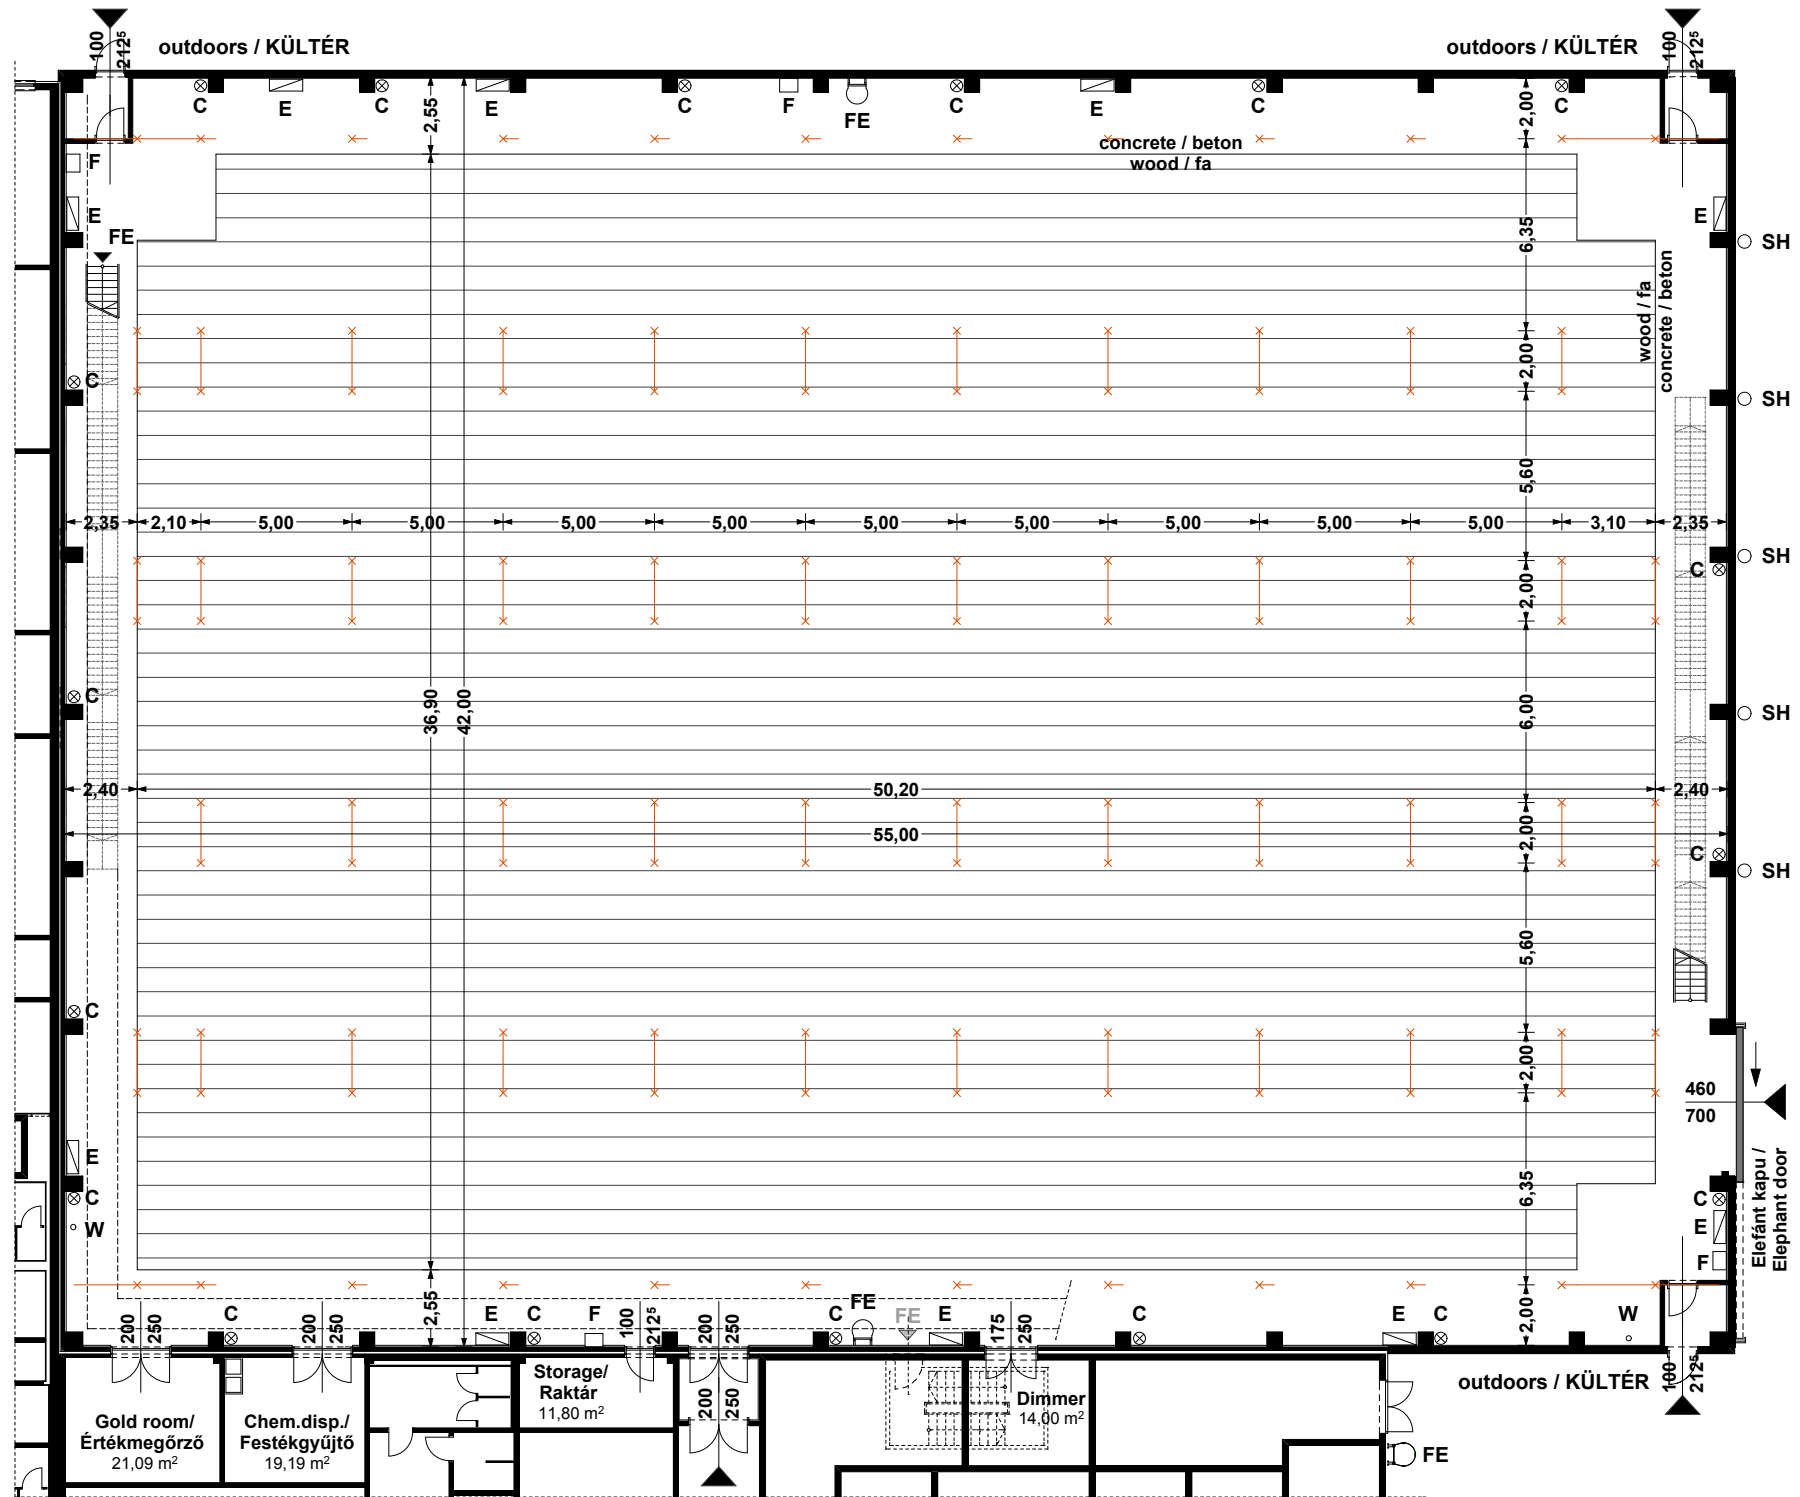

**KORDA
STUDIOS**

STAGE 5 / 5 STÚDIÓ

net / nettó: 2310 m²
total / bruttó: 2378 m²
interior clear height /
tisztá belmagasság: 14,05 m

STAGES / STÚDIÓK

KEY / JELMAGYARÁZAT:

- W water connection / víz csatlakozás
- E electrical connection / elektr. csatl.
- F fire plug / tűzcsap
- FE fire escape / tűzlétra
- C compressed air / sűrített levegő
- SH set holder / díszlet támasz
- x weight bearing point / díszlett. pont

PRODUCTION SUPPORT "D" / KISZOLGÁLÓ ÉPÜLET "D"